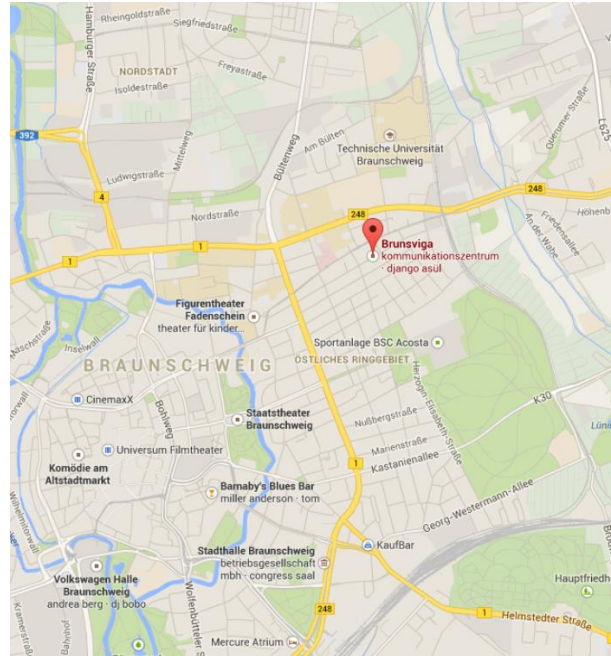

Anreise zum Seminarort Braunschweig

Übersichtsskizzen

Adresse

Brunsviga Kulturzentrum
Karlstraße 35
D-38106 Braunschweig
Tel.: +49 (0)531 23804-0

Parkmöglichkeit

Es ist eine hauseigene Tiefgarage vorhanden.